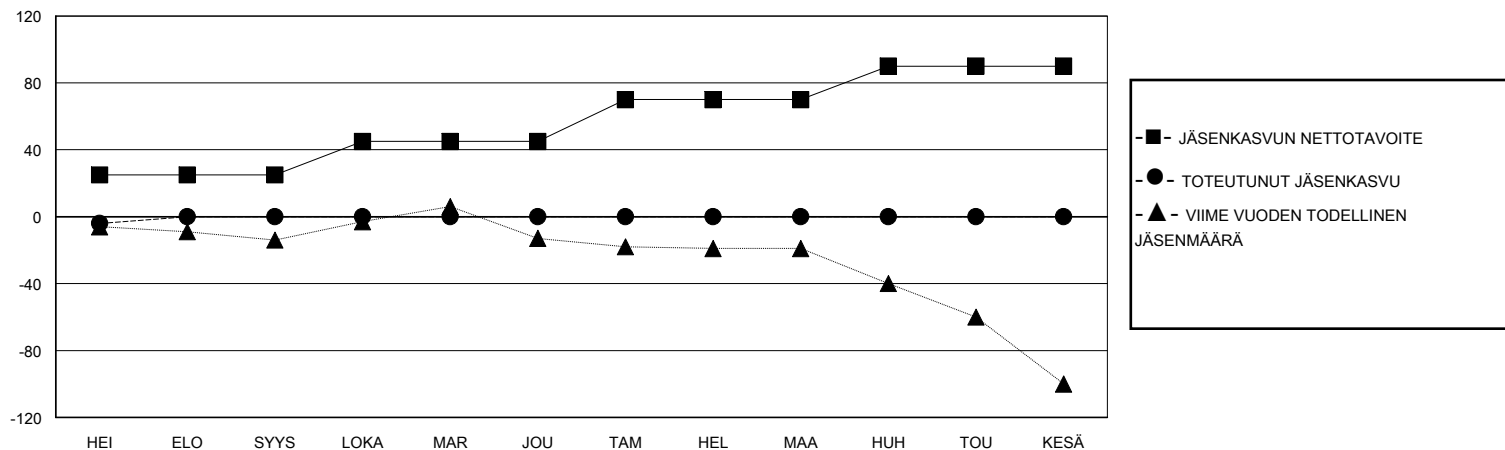

TAVOITTEET JA JÄSENET, KUMULATIIVINEN

LAKKAUTETUT KLUBIT: 1

0 CLUBS OF 75 LISÄNNYT YHDEN TAI USEAMMAN UUTTA JÄSENTÄ

SUKUPUOLIJAKAUMA

MIES 1,214 (69.93%)
NAINEN 522 (30.07%)

ERONNEET JÄSENET

KUOLLUT	0
KLUBI LAKKAUTETTU	0
MUU	4
YHTEENSÄ	4

[KLIKKAA TÄSTÄ NÄHDÄKSESI KUMULATIIVISET JÄSENTIEDOT](#)

PERHEJÄSENIÄ YHTEENSÄ	6
PERHEJÄSENET, JOTKA MAKSAVAT PUOLET JÄSENMAKSUSTA	3