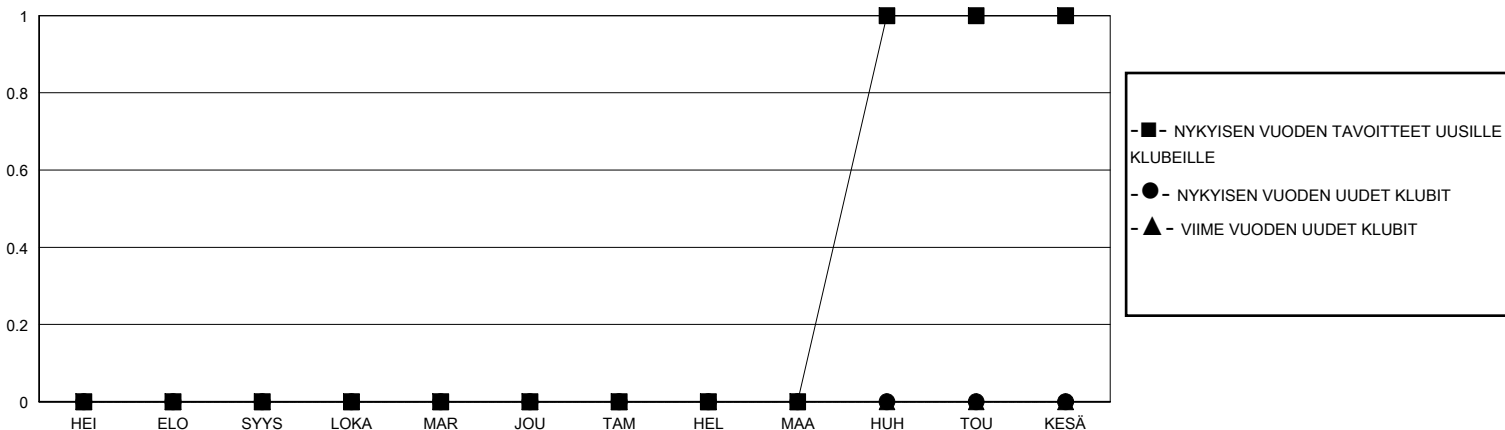

MONTHLY MEMBERSHIP PROGRESS REPORT

District 107 C

Results as of: 7/31/2024

GMT:

SIJAINTI FINLAND

GMT VAALIPIIRI

Klubit			
TULOKSET 2024-2025			
NELJÄNNES	UUDEN KLUBIN TAVOITE	UUDET KLUBIT	LOPETETUT KLUBIT
HEI/ELO/SYYS	0	0	1
LOKA/MAR/JOU	0	0	0
TAM/HEL/MAA	0	0	0
HUH/TOU/KESÄ	1	0	0

jäsentä			
TULOKSET 2024-2025			
NELJÄNNES	JÄSENKASVUN NETTOTAVOITE	TOTEUTUNUT JÄSENKASVU	POISTETUT JÄSENET (mukaan lukien siirrot)
HEI/ELO/SYYS	25	0	4
LOKA/MAR/JOU	20	0	0
TAM/HEL/MAA	25	0	0
HUH/TOU/KESÄ	20	0	0

TAVOITTEET JA UUDET KLUBIT, KUMULATIIVINEN